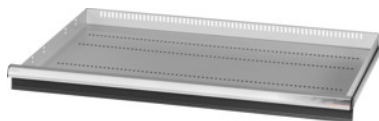

 GRIDLINE**Szuflada GridLine, 200 kg, 36 × 24 G, szuflady o wysokości frontu: 75 mm****Dane zamówienia**

Numer katalogowy	931355 75
GTIN	4062406063825
Klasa artykułu	9GK

Opis**Wykonanie:**

Szuflady z pełnym wysuwem, z różnicowym mechanizmem wysuwu. Aluminiowe uchwyty listwowe z wymiennymi paskami do opisu, nadającymi się do ponownego wykorzystania.

Wycięcia do mocowania listew oddzielających w odległości co 25 mm (w szufladach o wysokości frontu od 75 mm).

Nośność 200 kg.

Pasuje do :

Obudowa szafki narzędziowej 40 × 28 G nr 931335.

w dostawie::

Szuflada kompletna z 1 parą szyn prowadzących.

Powłoka lakiernicza:

Korpus szuflad szary jasny RAL 7035, fronty szuflad antracyt RAL 7016, **lakierowane proszkowo.**

Korpus szuflad bez możliwości konfiguracji, zawsze szary jasny RAL 7035.

Grubość materiału: 1,2 mm

Panel wysuwany (wysuw częściowy/pełny): 100 %

Wybór kolorów: RAL 9002, 7035, 7005, 7016, 6011, 5018, 5012, 5011, 5005, 3003

certyfi kat bezpieczeństwa: GS TÜV Rheinland

Nośność szuflad/szufladopólek: 200 kg