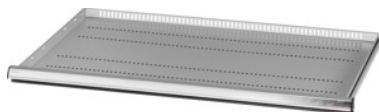

 GRIDLINE**Szuflada GridLine, 75 kg, 36 × 24 G, szuflady o wysokości frontu: 50 mm****Dane zamówienia**

Numer katalogowy	931353 50
GTIN	4062406063740
Klasa artykułu	9GK

**Opis****Wykonanie:**

**Szuflady z pełnym wysuwem**, z różnicowym mechanizmem wysuwu. Aluminiowe uchwyty listwowe z wymiennymi paskami do opisu, nadającymi się do ponownego wykorzystania.

Wycięcia do mocowania listew oddzielających w odległości co 25 mm (w szufladach o wysokości frontu od 75 mm).

Nośność 75 kg.

**Pasuje do :**

Obudowa szafki narzędziowej 40 × 28 G nr 931335.

**w dostawie::**

Szuflada kompletna z 1 parą szyn prowadzących.

**Powłoka lakiernicza:**

Korpus szuflad szary jasny RAL 7035, fronty szuflad antracyt RAL 7016, **lakierowane proszkowo.**

**Korpus szuflad bez możliwości konfiguracji, zawsze szary jasny RAL 7035.**

Grubość materiału: 1,2 mm

Panel wysuwany (wysuw częściowy/pełny): 100 %

Wybór kolorów: RAL 9002, 7035, 7005, 7016, 6011, 5018, 5012, 5011, 5005, 3003

certifikat bezpieczeństwa: GS TÜV Rheinland

Nośność szuflad/szufladopótek: 75 kg