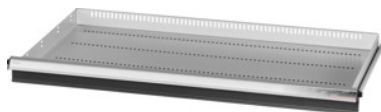

 GRIDLINE**Szuflada GridLine, 200 kg, 36 × 20G, szuflady o wysokości frontu: 75 mm****Dane zamówienia**

Numer katalogowy	930745 75
GTIN	4062406064198
Klasa artykułu	9GK

Opis**Wykonanie:**

Szuflady z pełnym wysuwem, z różnicowym mechanizmem wysuwu. Aluminiowe uchwyty listwowe z wymiennymi paskami do opisu, nadającymi się do ponownego wykorzystania. Wycięcia do mocowania listew działowych co 25 mm (szuflady o wysokości frontu powyżej 75 mm).

Nośność 200 kg.

Pasuje do :

Obudowy szafek narzędziowych 40 × 24G nr 930735.

w dostawie::

Szuflady kompletne z 1 parą szyn prowadzących każda.

Powłoka lakiernicza:

Korpus szuflad jasnoszary RAL 7035, fronty antracyt RAL 7016, **lakierowane proszkowo. Korpus szuflad bez możliwości konfiguracji, zawsze jasnoszary RAL 7035.**

Grubość materiału: 1,2 mm

Panel wysuwany (wysuw częściowy/pełny): 100 %

Wybór kolorów: RAL 9002, 7035, 7005, 7016, 6011, 5018, 5012, 5011, 5005, 3003

certyfi kat bezpieczeństwa: GS TÜV Rheinland

Nośność szuflad/szufladopótek: 200 kg