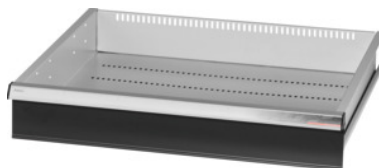

 GRIDLINE**Szuflada GridLine, 75 kg, 26 × 24G, szuflady o wysokości frontu: 125 mm****Dane zamówienia**

Numer katalogowy	931163 125
GTIN	4062406064846
Klasa artykułu	9GK

**Opis****Wykonanie:**

**Szuflady z pełnym wysuwem**, z różnicowym mechanizmem wysuwu. Aluminiowe uchwyty listwowe z wymiennymi paskami do opisu, nadającymi się do ponownego wykorzystania. Wycięcia do mocowania listew działowych co 25 mm (szuflady o wysokości frontu powyżej 75 mm).

Nośność 75 kg.

**Pasuje do :**

Obudowy szafek narzędziowych 30 × 28G nr 931155.

**w dostawie::**

Szuflady kompletne z 1 parą szyn prowadzących każda.

**Powłoka lakiernicza:**

Korpus szuflad jasnoszary RAL 7035, fronty antracyt RAL 7016, **lakierowane proszkowo. Korpus szuflad bez możliwości konfiguracji, zawsze jasnoszary RAL 7035.**

Grubość materiału: 1,2 mm

Panel wysuwany (wysuw częściowy/pełny): 100 %

Wybór kolorów: RAL 9002, 7035, 7005, 7016, 6011, 5018, 5012, 5011, 5005, 3003

certyfiikat bezpieczeństwa: GS TÜV Rheinland

Nośność szuflad/szufladopólek: 75 kg