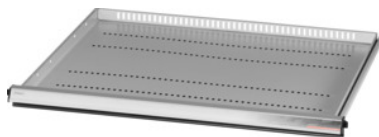

 GRIDLINE**Szuflada GridLine, 75 kg, 26 × 24G, szuflady o wysokości frontu: 50 mm****Dane zamówienia**

Numer katalogowy	931163 50
GTIN	4062406064815
Klasa artykułu	9GK

Opis**Wykonanie:**

Szuflady z pełnym wysuwem, z różnicowym mechanizmem wysuwu. Aluminiowe uchwyty listwowe z wymiennymi paskami do opisu, nadającymi się do ponownego wykorzystania. Wycięcia do mocowania listew działowych co 25 mm (szuflady o wysokości frontu powyżej 75 mm).

Nośność 75 kg.

Pasuje do :

Obudowy szafek narzędziowych 30 × 28G nr 931155.

w dostawie::

Szuflady kompletne z 1 parą szyn prowadzących każda.

Powłoka lakiernicza:

Korpus szuflad jasnoszary RAL 7035, fronty antracyt RAL 7016, **lakierowane proszkowo. Korpus szuflad bez możliwości konfiguracji, zawsze jasnoszary RAL 7035.**

Grubość materiału: 1,2 mm

Panel wysuwany (wysuw częściowy/pełny): 100 %

Wybór kolorów: RAL 9002, 7035, 7005, 7016, 6011, 5018, 5012, 5011, 5005, 3003

certyfi kat bezpieczeństwa: GS TÜV Rheinland

Nośność szuflad/szufladopólek: 75 kg

masa: 11 kg

Opis techniczny

masa	11 kg
szerokość użytkowa szuflad w G	26
głębokość użytkowa szuflad w G	24
szerokość użytkowa szuflad	650 mm
Nośność szuflad/szufladopótek	75 kg
Powierzchnia użytkowa szuflad w G	26 × 24
głębokość użytkowa szuflad	600 mm
wysokość użytkowa	25 mm
Grubość materiału	1,2 mm
Panel wysuwany (wysuw częściowy/pełny)	100 %
Wybór kolorów	RAL 9002, 7035, 7005, 7016, 6011, 5018, 5012, 5011, 5005, 3003
certyfikat bezpieczeństwa	GS TÜV Rheinland
Szerokość x głębokość w G	26 × 24G