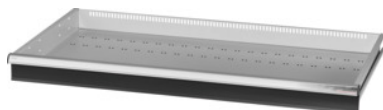

 GRIDLINE**Szuflada GridLine, 200 kg, 46 × 24G, szuflady o wysokości frontu: 100 mm****Dane zamówienia**

Numer katalogowy	931455 100
GTIN	4062406064976
Klasa artykułu	9GK

Opis**Wykonanie:**

Szuflady z pełnym wysuwem, z różnicowym mechanizmem wysuwu. Aluminiowe uchwyty listwowe z wymiennymi paskami do opisu, nadającymi się do ponownego wykorzystania. Wycięcia do mocowania listew działowych co 25 mm (szuflady o wysokości frontu powyżej 75 mm).

Nośność 200 kg.

Pasuje do :

Obudowy szafek narzędziowych 50 × 28G nr 931435.

w dostawie::

Szuflady kompletne z 1 parą szyn prowadzących każda.

Powłoka lakiernicza:

Korpus szuflad jasnoszary RAL 7035, fronty antracyt RAL 7016, **lakierowane proszkowo. Korpus szuflad bez możliwości konfiguracji, zawsze jasnoszary RAL 7035.**

Grubość materiału: 1,2 mm

Panel wysuwany (wysuw częściowy/pełny): 100 %

Wybór kolorów: RAL 9002, 7035, 7005, 7016, 6011, 5018, 5012, 5011, 5005, 3003

certyfiikat bezpieczeństwa: GS TÜV Rheinland

Nośność szuflad/szufladopótek: 200 kg