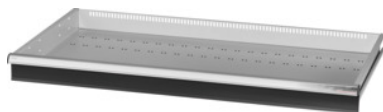

 GRIDLINE**Szuflada GridLine, 75 kg, 46 × 24G, szuflady o wysokości frontu: 100 mm****Dane zamówienia**

Numer katalogowy	931453 100
GTIN	4062406066161
Klasa artykułu	9GK

**Opis****Wykonanie:**

**Szuflady z pełnym wysuwem**, z różnicowym mechanizmem wysuwu. Aluminiowe uchwyty listwowe z wymiennymi paskami do opisu, nadającymi się do ponownego wykorzystania. Wycięcia do mocowania listew działowych co 25 mm (szuflady o wysokości frontu powyżej 75 mm).

Nośność 75 kg.

**Pasuje do :**

Obudowy szafek narzędziowych 50 × 28G nr 931435.

**w dostawie::**

Szuflady kompletne z 1 parą szyn prowadzących każda.

**Powłoka lakiernicza:**

Korpus szuflad jasnoszary RAL 7035, fronty antracyt RAL 7016, **lakierowane proszkowo. Korpus szuflad bez możliwości konfiguracji, zawsze jasnoszary RAL 7035.**

Grubość materiału: 1,2 mm

Panel wysuwany (wysuw częściowy/pełny): 100 %

Wybór kolorów: RAL 9002, 7035, 7005, 7016, 6011, 5018, 5012, 5011, 5005, 3003

certyfi kat bezpieczeństwa: GS TÜV Rheinland

Nośność szuflad/szufladopótek: 75 kg