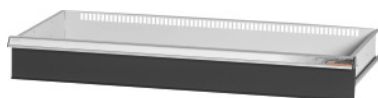

Garant GRIDLINE

Szuflada do szaf z drzwiami skrzydłowymi, szerokość 40G, 36×16G, szuflady o wysokości frontu: 75mm**Dane zamówienia**

Numer katalogowy	940642 75
GTIN	4062406068325
Klasa artykułu	9GI

Opis**Wykonanie:**

Szuflady do montażu w szafach GridLine. Aluminiowe uchwyty listwowe z wymiennymi paskami do opisu, nadającymi się do ponownego wykorzystania. Nowoczesna koncepcja szuflad do optymalnego wyposażenia w przegródki i pojemniki.

z blokadą wysuwania jednej szuflady	nie
Grubość materiału	0,9 mm
Panel wysuwany (wysuw częściowy/pełny)	100 %
Wybór kolorów	RAL 9002, 7035, 7005, 7016, 6011, 5018, 5012, 5011, 5005, 3003
Szerokość użytkowa szuflad × głębokość użytkowa w G	36×16G
Rodzaj produktu	Szuflada