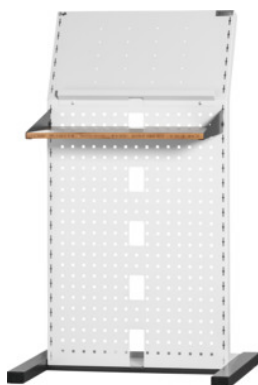

Pulpit komputera, typ: S

Dane zamówienia

Numer katalogowy	948040 S
GTIN	4062406068585
Klasa artykułu	91C

Opis

Wykonanie:

Nadaje się do PC i laptopa.

Uchwyt monitora dla wariantu z PC jest uchwytem VESA, który może być umieszczony z lewej strony, z prawej i w środku.

Z półką z tyłu (wymiar w świetle szer.xgłęb.: 545×220 mm) i z zaczepianą półką (wymiar w świetle szer.xgłęb.: 570×300 mm).

Powłoka lakiernicza:

Szary jasny RAL 7035, podstawa **zawsze w kolorze** szarym antracytowym RAL 7016, **lakier proszkowy**.

Zalecenie:

Do umieszczania segregatorów, systemów haków i półek zawieszanych bez użycia narzędzi.

Grubość materiału: 0,9 mm

Moduł ścianki perforowanej Hoffmann: 9×9 mm

Wybór kolorów: RAL 9002, 7035, 7005, 7016, 6011, 5018, 5012, 5011, 5005, 3003

certyfi kat bezpieczeństwa: GS TÜV Süd

wysokość: 1240 mm

szerokość podstawy: 750 mm

podstawa głęb.: 700 mm

masa: 15 kg

Opis techniczny

masa	15 kg
podstawa głęb.	700 mm
wysokość	1240 mm
szerokość podstawy	750 mm
Grubość materiału	0,9 mm
Moduł ścianki perforowanej Hoffmann	9×9 mm
Wybór kolorów	RAL 9002, 7035, 7005, 7016, 6011, 5018, 5012, 5011, 5005, 3003
certyfiikat bezpieczeństwa	GS TÜV Süd