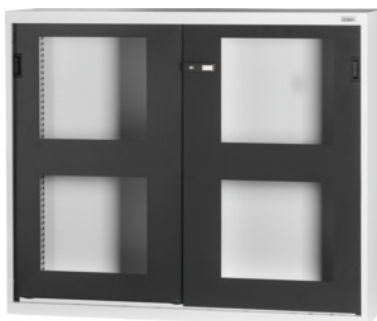

Garant GRIDLINE

**Szafa podstawowa z drzwiami przesuwными, przeszklonymi, wysokość: 1250 mm****Dane zamówienia**

Numer katalogowy	940887 1250
GTIN	4062406071257
Klasa artykułu	9GI

**Opis****Wykonanie:**

Szafa bez wyposażenia 60x20G. Pasujące szuflady: 26x14G (zamawiać oddzielnie). Mocowanie półek w odstępach co 25 mm. Drzwi wzmocnione od wewnątrz, zamykane uchwytem z 2-komponentową powłoką Haptoprene®, z zamkiem patentowym. Cokół niwelujący z regulowanym nóżkami do wyrównania nierówności podłoża.

**Powłoka lakiernicza:**

Korpus – szary jasny RAL 7035, drzwi – antracyt RAL 7016, **lakier proszkowy.**

**wskazówka:**

Półki i akcesoria do szaf GridLine – patrz nr 940501–940710 i grupa 95.

Zgodnie z wymogami certyfikatu TÜV GS wszystkie szafy należy koniecznie zabezpieczyć przed przewróceniem.

Wybór kolorów: RAL 9002, 7035, 7005, 7016, 6011, 5018, 5012, 5011, 5005, 3003

wysokość: 1250 mm

szerokość: 1500 mm

głębokość: 500 mm

szerokość w G: 60

głębokość w G: 20

wysokość użytkowa: 1095 mm

**Opis techniczny**

szerokość w G	60
głębokość w G	20
masa	93 kg
wysokość	1250 mm
szerokość	1500 mm
wysokość użytkowa	1095 mm
głębokość	500 mm
Grubość materiału	0,9 mm
Nośność wewnętrznej obudowy szafy	1000
Regulacja wysokości co	25
Zamek patentowy	modułowa wkładka
Wybór kolorów	RAL 9002, 7035, 7005, 7016, 6011, 5018, 5012, 5011, 5005, 3003
Rodzaj produktu	Szafa z półkami, pusta