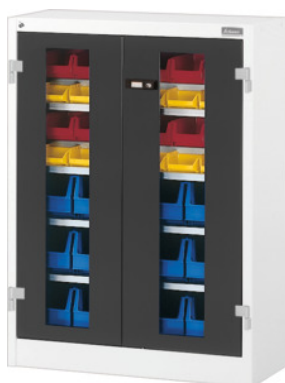

**Garant****Szafy regałowe z drzwiami skrzydłowymi przeszklonymi, wysokość: 1000 mm****Dane zamówienia**

Numer katalogowy	944005 1000
GTIN	4062406073398
Klasa artykułu	9GI

**Opis****Wykonanie:**

Mocowanie półek możliwe w odstępach co 25 mm.

Wyposażona szafa regałowa 30x11G.

Drzwi wzmocnione od wewnątrz, zamykane uchwytem przesuwającym z powłoką 2-komponentową Haptoprene®, z zamkiem patentowym.

**Umieszczenie:**

liczba pojemników magazynowych: 12x nr 963321 wielk. SB6; 12x nr 963321 wielk. SB5; 12x nr 963321 wielk. SB4

**w dostawie::**

Szafa z półkami i pojemnikami magazynowymi otwartymi.

**Powłoka lakiernicza:**

Korpus – szary jasny RAL 7035, drzwi – antracyt RAL 7016, **lakier proszkowy.**

**wskazówka:**

- **Pojedyncze pojemniki magazynowe otwarte zob. nr 963321.**
- **Pojedyncze półki zob. nr 944061, 944065.**

## Opis techniczny

Fronty szafek	drzwi skrzydłowe, przeszklone
wysokość	1000 mm
Liczba półek	4
szerokość	750 mm
Nośność półki / maksymalne obciążenie powierzchniowe półki (na metalu)	80 kg
masa	47 kg
głębokość	275 mm
wysokość użytkowa	845 mm
głębokość w G	11
szerokość w G	30
Grubość materiału	0,9 mm
Nośność wewnętrznej obudowy szafy	500 kg
Kąt rozwarcia drzwi	250 stopni
Regulacja wysokości co	25 mm
Zamek patentowy	modułowa wkładka
Wybór kolorów	RAL 9002, 7035, 7005, 7016, 6011, 5018, 5012, 5011, 5005, 3003
Rodzaj produktu	Szafa regałowa