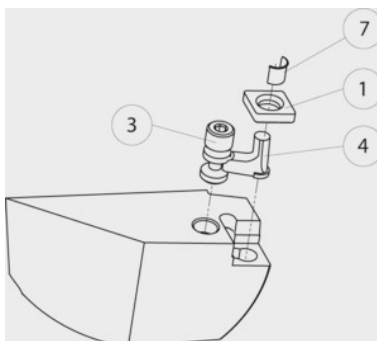

Pino de tubo n.º 7, Tipo: P01

Dados do pedido

Número do pedido	320618 P01
GTIN	2050001930064
Classe de artigo	36D

Descrição

Indicado para:

Suporte de aperto rotativo e suporte de barras de mandrilar n.º 320005 – n.º 320406.

Tipo =Designação do produto do fabricante.

Descrição técnica

Tipo de produto	Caneta
-----------------	--------