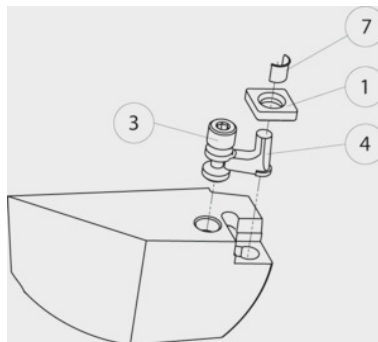

Pino de tubo n.º 7, Tipo: P04

Dados do pedido

Número do pedido	320618 P04
GTIN	2050001930088
Classe de artigo	36D

Descrição

Indicado para:

Suporte de aperto rotativo e suporte de barras de mandril n.º 320005 – n.º 320406.

Tipo =Designação do produto do fabricante.

Descrição técnica

Tipo de produto	Caneta
-----------------	--------