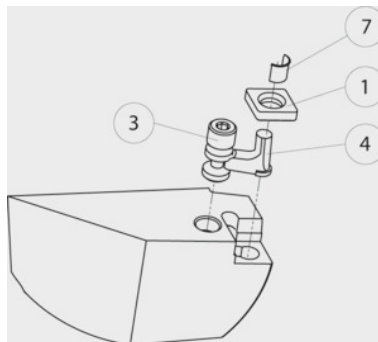

Pino de tubo n.º 7, Tipo: P05

Dados do pedido

Número do pedido	320618 P05
GTIN	2050001930095
Classe de artigo	36D

Descrição

Indicado para:

Suporte de aperto rotativo e suporte de barras de mandrilar n.º 320005 – n.º 320406.

Tipo =Designação do produto do fabricante.

Descrição técnica

Tipo de produto	Caneta
-----------------	--------