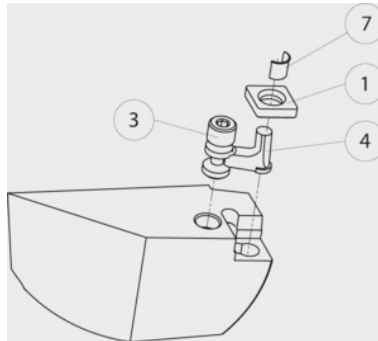

Pino de tubo n.º 7, Tipo: P06**Dados do pedido**

Número do pedido	320618 P06
GTIN	2050001930101
Classe de artigo	36D

Descrição**Indicado para:**

Suporte de aperto rotativo e suporte de barras de mandrilar n.º 320005 – n.º 320406.

Tipo =Designação do produto do fabricante.

Descrição técnica

Tipo de produto	Caneta
-----------------	--------