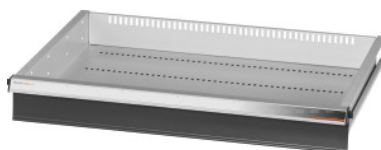

Garant GRIDLINE

**Gaveta com sistema de desbloqueio individual de gavetas com uma mão, 75 kg, 26×20G, Altura frontal das gavetas: 125****Dados do pedido**

Número do pedido	930634 125
GTIN	4062406131463
Classe de artigo	9GK

**Descrição****Versão:**

**Gavetas 100% de extensão total** com extensão diferencial. Puxador de alumínio com fitas de rotulagem substituíveis que podem ser reescritas.

Com **desbloqueio individual de gavetas com uma mão** – evita a abertura das gavetas durante o transporte. Obrigatoriamente necessário para todos os carros de montagem.

Capacidade de carga 75 kg.

Perfurações para o alojamento de réguas separadoras ranhuradas em grelha de 25 mm (a partir de uma altura frontal da gaveta de 75 mm).

**Indicado para:**

Caixa de armário de ferramentas 30×24G n.º 930625.

**Material fornecido:**

Gaveta completa com respetivamente 1 par de calhas de guiamento.

**Pintura:**

Corpo de gaveta cinza claro RAL 7035, frentes antracite RAL 7016, **revestido a pó. O corpo de gaveta não é configurável, sempre cinza claro RAL 7035.**