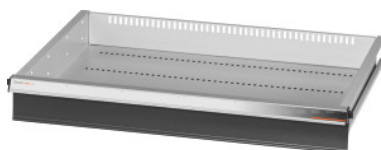

Garant GRIDLINE

**Gaveta com sistema de desbloqueio individual de gavetas com uma mão, 200 kg, 26×20G, Altura frontal das gavetas: 100****Dados do pedido**

Número do pedido	930636 100
GTIN	4062406131524
Classe de artigo	9GK

**Descrição****Versão:**

**Gavetas 100% de extensão total** com extensão diferencial. Puxador de alumínio com fitas de rotulagem substituíveis que podem ser reescritas.

Com **desbloqueio individual de gavetas com uma mão** – evita a abertura das gavetas durante o transporte. Obrigatoriamente necessário para todos os carros de montagem.

Capacidade de carga 200 kg.

Perfurações para o alojamento de réguas separadoras ranhuradas em grelha de 25 mm (a partir de uma altura frontal da gaveta de 75 mm).

**Indicado para:**

Caixa de armário de ferramentas 30×24G n.º 930625.

**Material fornecido:**

Gaveta completa com respetivamente 1 par de calhas de guiamento.

**Pintura:**

Corpo de gaveta cinza claro RAL 7035, frentes antracite RAL 7016, **revestido a pó. O corpo de gaveta não é configurável, sempre cinza claro RAL 7035.**