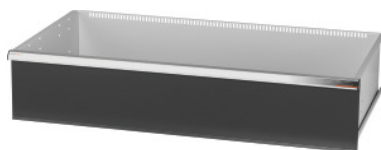

Garant GRIDLINE

Gaveta com sistema de desbloqueio individual de gavetas com uma mão, 200 kg, 46×24G, Altura frontal das gavetas: 300mm**Dados do pedido**

Número do pedido	931456 300
GTIN	4062406132675
Classe de artigo	9GK

Descrição**Versão:**

Gavetas 100% de extensão total com extensão diferencial. Puxador de alumínio com fitas de rotulagem substituíveis que podem ser reescritas.

Com **desbloqueio individual de gavetas com uma mão** – evita a abertura das gavetas durante o transporte. Obrigatoriamente necessário para todos os carros de montagem.

Capacidade de carga 200 kg.

Perfurações para o alojamento de réguas separadoras ranhuradas em grelha de 50 mm ou 2G (a partir de uma altura frontal da gaveta de 75 mm).

Indicado para:

Caixa de armário de ferramentas 50×28G n.º 931435.

Material fornecido:

Gaveta completa com respetivamente 1 par de calhas de guiamento.

Pintura:

Corpo de gaveta cinza claro RAL 7035, frentes antracite RAL 7016, **revestido a pó. O corpo de gaveta não é configurável, sempre cinza claro RAL 7035.**