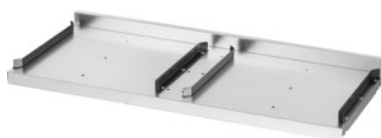

Garant GRIDLINE

**Prateleira suplementar para armário Shadowboard, para largura de armário em G: 40****Dados do pedido**

Número do pedido	944195 40
GTIN	4062406151768
Classe de artigo	9GI

**Descrição****Indicado para:**

Armários de Shadowboard n.º 944161 e 944163, todos os armários GridLine com profundidade 20G e largura do armário 40G. Nas calhas de guiamento é possível dobrar uma saliência de batente para diferentes profundidades de Shadowboard.

**Pintura:**

Prateleira galvanizada, calhas **sempre** cinzento antracite RAL 7016, **revestido a pó**.

**Descrição técnica**

Largura	950 mm
Espessura	40 mm
Peso	4 kg
Área de aplicação	Armário com estante
Espessura do material	0,9 mm
Capacidade de carga da prateleira/carga máxima da prateleira distribuída por toda a superfície (em metal)	100 kg
Tipo de produto	Prateleira