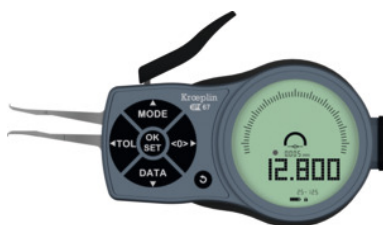

**Kroepelin**  
Längenmesstechnik

## Medidor rápido digital para interior, Faixa de medição: 30-50mm

#### Modelo:

1 braço apalpador fixo e 1 móvel com apoios de esferas de medição de MD. **Visor digital do valor absoluto.**

A introdução de **valores predefinidos** permite determinar os desvios a partir de qualquer valor.