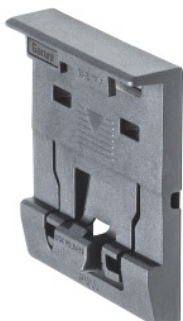

Garant EASYFIX

Suporte para recipientes de peças pequenas easyPick, indicado para altura easyPick: 50mm**Dados do pedido**

Número do pedido	955815 50
GTIN	4062406338756
Classe de artigo	91F

Descrição**Versão:**

Colocação fácil e sem ferramentas no painel perfurado com apenas uma mão. Retenção firme sem aparafusamento, evitando riscar o painel perfurado.

Indicado para:

Recipiente para peças pequenas GARANT easyPick n.º 951210– 951265.

Painéis perfurados □ 9×9 mm em grelha de 37 mm. Recipiente para peças pequenas easyPick n.º 951251 altura 50 mm, até profundidade máxima 6G, largura mínima 3G.

Material fornecido:

Todas as respetivas placas de base.

Nota:

Para os recipientes para peças pequenas GARANT easyPick maiores, a partir de 8G, podem ser usados vários suportes lado a lado.

Descrição técnica

Altura	70 mm
Largura	72 mm

Profundidade	20 mm
Tipo de produto	Suporte para caixa