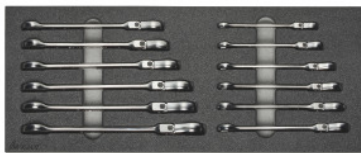

Garant

Dados do pedido

Número do pedido	952427 12
GTIN	4067263906407
Classe de artigo	91A

Descrição

Modelo:

Popular tool sets in two-colour PE rigid foam inlays. The closed-pore foam is oil-resistant and does not absorb liquids of any sort. **Upper layer is anthracite**, the underlying **contrast colour is grey**, thereby indicating any missing tools.

Material fornecido:

Inserto de espuma rígida vazio n.º 952001 tam. 952427: 1 un.

Chave de boca/luneta de roquete GARANT com cabeça giratória n.º 614812 tam. 8; 9; 10; 11; 12; 13; 14; 15; 16; 17; 18; 19: cada 1 un.

Descrição técnica

Largura	200 mm
Versão	com chave de parafusos (chave de luneta e de boca)
Profundidade	500 mm
Largura em G	8
Profundidade em G	20
Quantidade de ferramentas	12
Propriedades da espuma dura LD45, espessura	30 mm
Nível de enchimento de uma gaveta em G	8x20
Tipo de produto	Base de espuma rígida