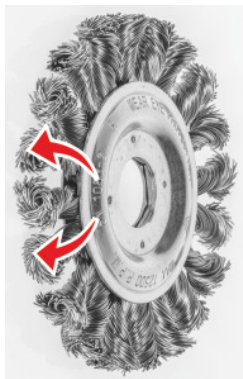

## Dados do pedido

Número do pedido	571207 115X22
GTIN	4067263906704
Classe de artigo	57H

### Modelo:

Straight round brush with smooth wire 0.50 mm, **knotted** and firmly crimped into the steel body. **Very aggressive brushing effect with high wear resistance.**

## Descrição técnica

n.º máximo de rotações	12500 r,p,m,
Largura da guarnição L <sub>1</sub>	14 mm
Ø da escova D <sub>1</sub>	115 mm
Ø do furo d <sub>1</sub>	22 mm
Número de tranças	20
Espessura das cerdas	0,5 mm
Comprimento da guarnição H <sub>1</sub>	24 mm
Material da guarnição	Arame de aço
Tipo de produto	Escova circular