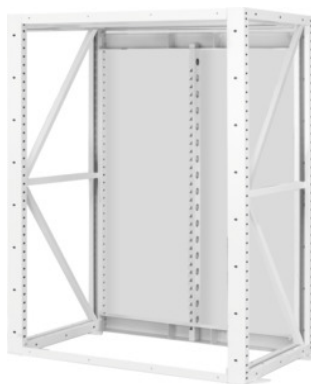

**Garant****Estantes básicas resistentes com 2 estruturas verticais, Profundidade útil 1350 mm, Altura: 2000mm****Dados do pedido**

Número do pedido	993000 2000
GTIN	4045197521842
Classe de artigo	91W

**Descrição****Versão:**

Bastidor vertical coluna de perfil C com 100 mm de largura. Com orifícios para suspensão em grelha de 50 mm para montar prateleiras extraíveis. Com barra de fecho (bloqueio de extração individual), prateleira de topo e painel traseiro (tam. 2000 com 4 secções, tam. 2500 com 5 secções).

Cinza claro RAL 7035, **revestido a pó.**

**Nota:**

- **Por motivos de segurança, a estante tem de ser ancorada no chão pelas placas de base, com material de fixação adequado.**
- **A entrega ocorre em peças individuais, uma vez que fica mais em conta. Entrega sem montagem.**

**Descrição técnica**

Carga do módulo (módulo individual)	4000 kg
carga máxima com prateleiras extraíveis/prateleiras fixas	3
Altura útil	1890 mm
Capacidade de carga da prateleira de topo	500 kg
Altura	2000 mm
Espessura do material	2 mm
Capacidade de carga interior da caixa do armário	4000 kg
Extração da gaveta	Bloqueio de extração
Regulação da altura no sistema de encaixe	50 mm
Seleção da cor	RAL 9002, 7035, 7005, 7016, 6011, 5018, 5012, 5011, 5005, 3003
Atributo do nome do produto	Profundidade útil 1350 mm
Largura	1120 mm
Profundidade	1370 mm
Largura útil	920 mm
#Profundidade útil	1350 mm
Armazenamento de paletes	Armazenamento longitudinal de paletes
Tipo de produto	Estante para cargas pesadas