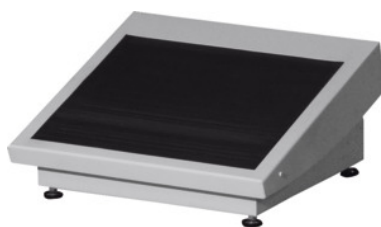

**Garant****Susținător de picior****Date comandă**

Numărul de comandă	965685
GTIN	4045197708601
Clasa articolului	91S

**Descriere****NOTĂ: Este posibilă selectarea culorilor****Execuție:**

Suport de picioare care stă liber **cu suprafață înclinabilă, anti-alunecare**. 4 șuruburi de egalizare a înălțimii cu discuri de cauciuc pentru o așezare sigură.

**Standard:**

REACH-Vorschriften werden erfüllt für Gummi-Auflage.

**Culoare:**

Gri deschis RAL 7035 **acoperit cu vopsea pulbere**.

Selectarea culorii: RAL 9002, 7035, 7005, 7016, 6011, 5018, 5012, 5011, 5005, 3003

Lățime: 500 mm

Adâncime: 450 mm

Înclinare reglabilă: 0 – 35 grad

Greutate: 14 kg

**Descriere tehnică**

Adâncime	450 mm
Greutate	14 kg
Înclinare reglabilă	0 – 35 grad
Lățime	500 mm
Grosimea materialului	2,5 mm