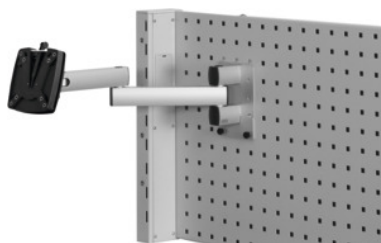

Braț rabatabil multimedia cu element de prindere multifuncțional, Număr de articulații: 2

Date comandă

Numărul de comandă	928270 2
GTIN	4009729106150
Clasa articolului	91P

Descriere

Execuție:

Braț rotitor reglabil ușor din aluminiu eloxat de bună calitate, tablă de oțel pulverizat și plastic. Pentru montarea pe pereți din tablă perforată sau coloane de susținere. Montare ușoară a monitorului prin QuickRelease cu operare cu o singură mână. Include suport pentru cablu pentru un ghidaj elaborat al cablului.

Aplicație:

Monitoare plate cu sistem standard de fixare 75/100 până la 24 inch.

Descriere tehnică

Capacitate portantă	10 kg
Număr de articulații	2
Cursa brațului rotitor	456 mm
Înălțimea de montare	170 mm
Tip produs	Support pentru monitor/tastatură