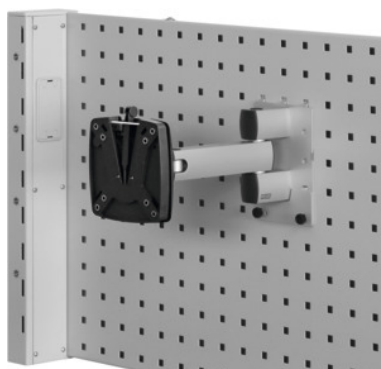

Braț rabatabil multimedia cu element de prindere multifuncțional, Număr de articulații: 1

Date comandă

Numărul de comandă	928270 1
GTIN	4009729061497
Clasa articolului	91P

Descriere

Execuție:

Braț rotitor reglabil ușor din aluminiu eloxat de bună calitate, tablă de oțel pulverizat și plastic. Pentru montarea pe pereți din tablă perforată sau coloane de susținere. Montare ușoară a monitorului prin QuickRelease cu operare cu o singură mână. Include suport pentru cablu pentru un ghidaj elaborat al cablului.

Aplicație:

Monitoare plate cu sistem standard de fixare 75/100 până la 24 inchi.

Descriere tehnică

Cursa brațului rotitor	256 mm
Capacitate portantă	10 kg
Număr de articulații	1
Înălțimea de montare	170 mm
Tip produs	Suport pentru monitor/tastatură