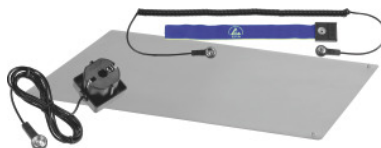

## Set de accesare ESD, Dimensiuni covoraș de masă: 600X900mm

#### Execuție:

Setul constă din: 1 x Brățară textilă de împământare, albastră, ca nr. 972802 măr. B modul de împământare nr. 972821 măr. DE1W. Cablu spiralat de împământare cu buton, Cod 972811 Ref. 10,3. Covoraș pentru masă, culoare gri platinat, Cod 972555 Ref. 600x900.

### Descriere tehnică

Lățime	600 mm
Adâncime	900 mm
Culoarea	gri platină
caracteristică electrostatică	EGB/ESD
Tip produs	Set ESD