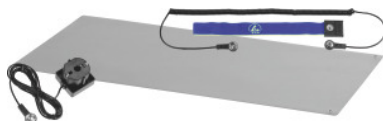

**Set de accesare ESD, Dimensiuni covoraș de masă: 600X1200mm****Date comandă**

|                    |                 |
|--------------------|-----------------|
| Numărul de comandă | 972850 600X1200 |
| GTIN               | 4507989017921   |
| Clasa articolului  | 98E             |

**Descriere****Execuție:**

Setul constă din: 1 x Brățară textilă de împământare, albastră, ca nr. 972802 măr. B modul de împământare nr. 972821 măr. DE1W. Cablu spiralat de împământare cu buton, Cod 972811 Ref. 10,3. Covoraș pentru masă, culoare gri platinat, Cod 972555 Ref. 600x1200.

**Notă:**

**În corelație cu un covor de podea ESD îndeplinește cerințele minime ale unui EPA.**

**Descriere tehnică**

|                               |             |
|-------------------------------|-------------|
| Culoarea                      | gri platină |
| Adâncime                      | 1200 mm     |
| Lățime                        | 600 mm      |
| caracteristică electrostatică | EGB/ESD     |
| Tip produs                    | Set ESD     |