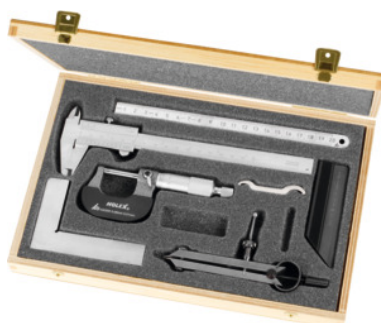

**Set de instrumente de măsurare, Număr de instrumente de măsurare: 6****Date comandă**

Numărul de comandă	419190 6
GTIN	4045197719775
Clasa articolului	41Z

Descriere**Livrare:**

Inclusiv cutie de lemn.

1 **Șubler digital HOLEX** Cod 410200 Ref. 150 mm.

1 **Micrometru de exterior HOLEX** Cod 420200 Ref. 0 – 25 mm.

1 **Echer de precizie HOLEX** Cod 452590 Ref. 100x70 mm, precizie DIN 875/2.

1 **Riglă de precizie HOLEX** Cod 460100 Ref. 100 mm lung.

1 Riglă flexibilă **din oțel** Cod 461800 Ref 200 mm lung.

1 **Compas de trasare** Cod 457000 Ref 120 mm lung, cu vârfuri interschimbabile.

Tip produs: Set de instrumente de măsură amestecat

Descriere tehnică

Număr de instrumente de măsurare	6
Tehnică de măsurare	analogic
Calibrarea	S1
Tip produs	Set de instrumente de măsură

Servicii

Calibrare Set de instrumente de măsură Conținut set 6	011040 6
Semnătură inscripționată cu laser Tip	018940
Calibrare Set de instrumente de măsură Conținut set 6	020400 6

Accesorii

Șubler Vernier 1/20 Domeniu de măsurare 150 mm	410200 150
Micrometru de exterior Domeniu de măsurare 0-25 mm	420200 0-25
Riglă de precizie brunată, în husă Lungime 100 mm	460100 100
Compas de trasare cu arc Lungime L 120 mm	457000 120
Riglă gradată din oțel flexibilă, îngustă, inoxidabilă mățuită Lungimea totală 200 mm	461800 200
Echer plat Precizie 2 Lungimea tijei 100X70 mm	452590 100X70
Cutie din lemn pentru seturi de instr. de măsurare Număr de compartimente 6	419200 6