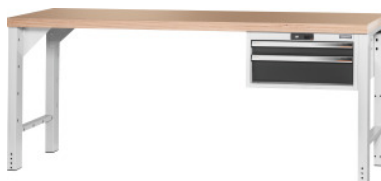

Garant GRIDLINE

Banc de lucru Vario cu carcasă 24G, înălțime 850 mm, Blat din fag Multiplex, 20×20G, Lungime blat: 2000/2mm**Date comandă**

Numărul de comandă	922584 2000/2
GTIN	4062406214579
Clasa articolului	9GG

Descriere**Execuție:**

Banc de lucru cu construcție stabilă din oțel. Picioare de sprijin cu lățimea 50 mm. Picioare cu glisoare din plastic ce protejează podeaua. Cu 1 pereche de guseuri, cu rol de rigidizare. Carcasă pentru sertare 24G cu posibilitate de închidere centrală cu încuietoare cilindrică. **Sertare cu deschidere completă 100%**, cu deschidere diferențială și capacitate portantă 75 kg.

Echipare:

Înălțime frontală a sertarului mm: 75, 150

Livrare:

2 × picioare, 1 × pereche de guseuri, carcasă cu sertare, blat de lucru.

Accesorii opționale:

Accesoriile suplimentare, precum reglarea manuală pe înălțime, roțile, acoperirea laterală etc. sunt prezentate la componentele individuale GridLine din grupa 92.

Culoare:

Corp, picioare și corpul sertarelor – gri deschis RAL 7035, părțile frontale ale sertarelor – antracit RAL 7016, **acoperite cu vopsea pulbere. Corpul sertarelor nu poate fi configurat, doar gri deschis RAL 7035.**