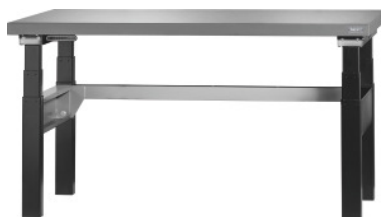

Garant

Stație de lucru reglabilă electric pe înălțime Capacitate portantă max. 250 / 200 kg, blat Eluplan de culoare închisă, Tip: 1500

**Date comandă**

Numărul de comandă	920301 1500
GTIN	4062406119782
Clasa articolului	9GG

Descriere**Execuție:**

Soclu cu unitate de ridicare cu distanțări transversale laterale și posterioare în scopul stabilizării. Placă 50 mm grosime din Eluplan închis. Masă de lucru **fără** panouri laterale de glisare, montarea în serie nu e posibilă.

Culoare:

Picioare reglabile pe înălțime, în negru, bare transversale în antracit 7016 **acoperite cu vopsea pulbere.**

Recomandare:

Activități ușoare de montaj pentru lucrul șezând sau în picioare.

Notă:

Datorită forței portante maxime, trebuie folosite doar carcase mobile. Evitați montarea carcaselor sub blatul de lucru. Alte componente reduc corespunzător capacitatea portantă. Complet montat la livrare.

Descriere tehnică

Forță portantă maximă	250 kg
Adâncime	750 mm
Greutate	101 kg
Material masă lucru	Eluplan închis

Blat de lucru adâncime	750 mm
Blat de lucru lungime	1500 mm
Capacitate portantă la solicitare permanentă	250 kg
Panou de comandă cu ecran și funcție Memory	da
Interval de reglare pe înălțime (muchia superioară a blatului de lucru) de la – până la	610 - 1200 mm
Lățime	1500 mm
Blat de lucru grosime	50 mm
ComfortClose	nu
Viteza cursei	38 mm/s
Capacitate portantă banc/ masă de lucru - greutate maximă distribuită pe raft (pe lemn)	250 kg
Tip ștecăr intrare	F
Tensiune nominală	250 V
Grosimea materialului	1 mm
Model cu reglare pe înălțime	Electric
Grosimea plăcii	50 mm
Tip produs	Masa de lucru