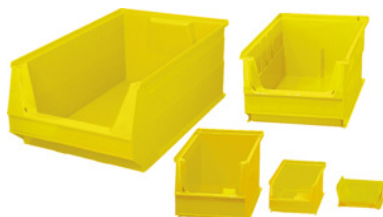

Set de cutii de depozitare deschise PE, galben, Tip: SB5

Date comandă

Numărul de comandă	963322 SB5
GTIN	4009292801056
Clasa articolului	91F

Descriere

Adaptat pentru:

Lise de depozitare Cod 914920, 928235, Multifix 928201 (însă nu Ref. SB2 și SB3Z), pentru cărucioarele de montaj Cod 918583 Ref. TB3, pentru panourile de oprire Cod 940705 Ref. S la dulapurile modulare și pentru dulapurile cu rafturi / dulapurile de montat pe perete Cod 944003 – 944039 și Cod 943901 până la 943907. În plus, cu suportul de cutii Cod 955810 Ref. 100 se pot suspenda separat cutiile mici de depozitare la vedere Cod 963321 Ref. SB6 și SB5 pe panourile perforate.

Notă:

Se livrează doar în set complet.

Descriere tehnică

Conținut per cutie	25
Înălțime	75 mm
Posibilitate de inscripționare	prin benzi de etichetat
Tip	SB5
depozitabil	da
Pregătit pentru geam	da
Pregătit pentru geam ca separator pentru piese neambalate	nu

Blocaj în sertar	nu
Lățime	100 mm
Adâncime	160 mm
Pregătit pentru capac	da
Pregătit pentru Codul EAN de pe partea dorsală	nu
Material	Polietilenă
Lățime interioară	83 mm
Adâncime interioară	134 mm
Volum de umplere	0,7 l
Caracteristici nume produs	galben
Culoarea	galben
Tip produs	Cutie de depozitare la vedere