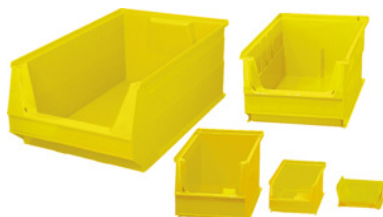

Set de cutii de depozitare deschise PE, galben, Tip: SB2

Date comandă

Numărul de comandă	963322 SB2
GTIN	4009292800158
Clasa articolului	91F

Descriere

Adaptat pentru:

Lise de depozitare Cod 914920, 928235, Multifix 928201 (însă nu Ref. SB2 și SB3Z), pentru cărucioarele de montaj Cod 918583 Ref. TB3, pentru panourile de oprire Cod 940705 Ref. S la dulapurile modulare și pentru dulapurile cu rafturi / dulapurile de montat pe perete Cod 944003 – 944039 și Cod 943901 până la 943907. În plus, cu suportul de cutii Cod 955810 Ref. 100 se pot suspenda separat cutiile mici de depozitare la vedere Cod 963321 Ref. SB6 și SB5 pe panourile perforate.

Notă:

Se livrează doar în set complet.

Descriere tehnică

Posibilitate de inscripționare	prin benzi de etichetat
Conținut per cutie	10
Lățime	310 mm
Blocaj în sertar	nu
Pregătit pentru capac	da
Tip	SB2
Pregătit pentru geam ca separator pentru piese neambalate	nu

Înălțime	200 mm
Pregătit pentru geam	da
depozitabil	da
Adâncime	500 mm
Pregătit pentru Codul EAN de pe partea dorsală	nu
Material	Polietilenă
Lățime interioară	280 mm
Adâncime interioară	445 mm
Volum de umplere	23,1 l
Caracteristici nume produs	galben
Culoarea	galben
Tip produs	Cutie de depozitare la vedere