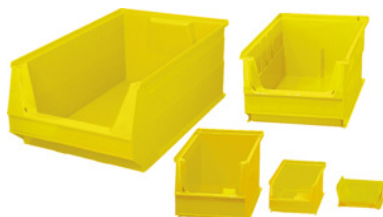

Set de cutii de depozitare deschise PE, galben, Tip: SB4**Date comandă**

Numărul de comandă	963322 SB4
GTIN	4009292800752
Clasa articolului	91F

Descriere**Adaptat pentru:**

Lise de depozitare Cod 914920, 928235, Multifix 928201 (însă nu Ref. SB2 și SB3Z), pentru cărucioarele de montaj Cod 918583 Ref. TB3, pentru panourile de oprire Cod 940705 Ref. S la dulapurile modulare și pentru dulapurile cu rafturi / dulapurile de montat pe perete Cod 944003 – 944039 și Cod 943901 până la 943907. În plus, cu suportul de cutii Cod 955810 Ref. 100 se pot suspenda separat cutiile mici de depozitare la vedere Cod 963321 Ref. SB6 și SB5 pe panourile perforate.

Notă:

Se livrează doar în set complet.

Descriere tehnică

Conținut per cutie	25
Adâncime	230 mm
Pregătit pentru capac	da
Înălțime	130 mm
Lățime	150 mm
Pregătit pentru Codul EAN de pe partea dorsală	nu
Pregătit pentru geam	da
Tip	SB4

Blocaj în sertar	nu
depozitabil	da
Pregătit pentru geam ca separator pentru piese neambalate	nu
Posibilitate de inscripționare	prin benzi de etichetat
Material	Polietilenă
Lățime interioară	126 mm
Adâncime interioară	190 mm
Volum de umplere	2,8 l
Caracteristici nume produs	galben
Culoarea	galben
Tip produs	Cutie de depozitare la vedere