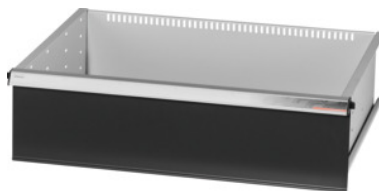

Garant GRIDLINE

Sertar cu deblocare singulară cu o singură mână, 75 kg, 26×20G, Înălțime frontală a sertarului: 250mm**Date comandă**

Numărul de comandă	930634 250
GTIN	4062406131494
Clasa articolului	9GK

Descriere**Execuție:**

Sertare cu deschidere completă 100%, cu deschidere diferențială. Mâner de aluminiu cu benzi de etichetare ce pot fi înlocuite și scrise din nou.

Locașuri de prindere pentru fixarea de bare despărțitoare cu fante la distanță de 25 mm (începând de la înălțimea frontală a sertarelor de 75 mm).

Deblocarea individuală cu o singură mână a sertarului – împiedică deschiderea sertarului în timpul transportului. Neapărat necesar pentru toate cărucioarele pentru montaj.

Capacitate portantă 75 kg.

Adaptat pentru:

Corpul dulapului de scule 30×24G Cod 930625.

Livrare:

Sertar complet cu câte 1 pereche de șine de ghidare.

Culoare:

Corpul sertarelor gri deschis RAL 7035, părțile frontale antracit RAL 7016, **acoperite cu vopsea pulbere. Corpul sertarelor nu poate fi configurat, doar gri deschis RAL 7035.**