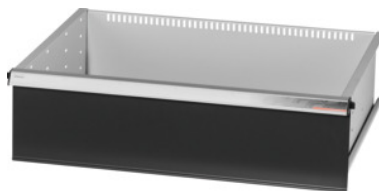

Garant GRIDLINE

Sertar cu deblocare singulară cu o singură mână, 75 kg, 26×20G, Înălțime frontală a sertarului: 300mm**Date comandă**

Numărul de comandă	930634 300
GTIN	4062406131500
Clasa articolului	9GK

Descriere**Execuție:**

Sertare cu deschidere completă 100%, cu deschidere diferențială. Mâner de aluminiu cu benzi de etichetare ce pot fi înlocuite și scrise din nou.

Locașuri de prindere pentru fixarea de bare despărțitoare cu fante la distanță de 25 mm (începând de la înălțimea frontală a sertarelor de 75 mm).

Deblocarea individuală cu o singură mână a sertarului – împiedică deschiderea sertarului în timpul transportului. Neapărat necesar pentru toate cărucioarele pentru montaj.

Capacitate portantă 75 kg.

Adaptat pentru:

Corpul dulapului de scule 30×24G Cod 930625.

Livrare:

Sertar complet cu câte 1 pereche de șine de ghidare.

Culoare:

Corpul sertarelor gri deschis RAL 7035, părțile frontale antracit RAL 7016, **acoperite cu vopsea pulbere. Corpul sertarelor nu poate fi configurat, doar gri deschis RAL 7035.**