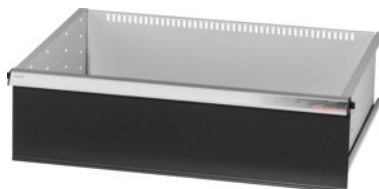

Garant GRIDLINE

Sertar cu deblocare singulară cu o singură mână, 200 kg, 26×20G, Înălțime frontală a sertarului: 200mm**Date comandă**

Numărul de comandă	930636 200
GTIN	4062406131555
Clasa articolului	9GK

Descriere**Execuție:**

Sertare cu deschidere completă 100%, cu deschidere diferențială. Mâner de aluminiu cu benzi de etichetare ce pot fi înlocuite și scrise din nou.

Locașuri de prindere pentru fixarea de bare despărțitoare cu fante la distanță de 25 mm (începând de la înălțimea frontală a sertarelor de 75 mm).

Deblocarea individuală cu o singură mână a sertarului – împiedică deschiderea sertarului în timpul transportului. Neapărat necesar pentru toate cărucioarele pentru montaj.

Capacitate portantă 200 kg.

Adaptat pentru:

Corpul dulapului de scule 30×24G Cod 930625.

Livrare:

Sertar complet cu câte 1 pereche de șine de ghidare.

Culoare:

Corpul sertarelor gri deschis RAL 7035, părțile frontale antracit RAL 7016, **acoperite cu vopsea pulbere. Corpul sertarelor nu poate fi configurat, doar gri deschis RAL 7035.**