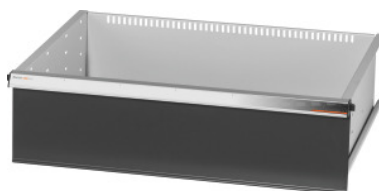

Garant GRIDLINE

Sertar cu deblocare singulară cu o singură mână, 200 kg, 26×20G, Înălțime frontală a sertarului: 300mm**Date comandă**

Numărul de comandă	930636 300
GTIN	4062406131579
Clasa articolului	9GK

Descriere**Execuție:**

Sertare cu deschidere completă 100%, cu deschidere diferențială. Mâner de aluminiu cu benzi de etichetare ce pot fi înlocuite și scrise din nou.

Locașuri de prindere pentru fixarea de bare despărțitoare cu fante la distanță de 25 mm (începând de la înălțimea frontală a sertarelor de 75 mm).

Deblocarea individuală cu o singură mână a sertarului – împiedică deschiderea sertarului în timpul transportului. Neapărat necesar pentru toate cărucioarele pentru montaj.

Capacitate portantă 200 kg.

Adaptat pentru:

Corpul dulapului de scule 30×24G Cod 930625.

Livrare:

Sertar complet cu câte 1 pereche de șine de ghidare.

Culoare:

Corpul sertarelor gri deschis RAL 7035, părțile frontale antracit RAL 7016, **acoperite cu vopsea pulbere. Corpul sertarelor nu poate fi configurat, doar gri deschis RAL 7035.**