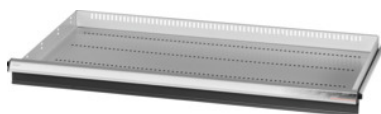

Garant GRIDLINE

**Sertar cu deblocare singulară cu o singură mână, 75 kg, 36×20G, Înălțime frontală a sertarului: 75mm****Date comandă**

Numărul de comandă	930744 75
GTIN	4062406131593
Clasa articolului	9GK

**Descriere****Execuție:**

**Sertare cu deschidere completă 100%**, cu deschidere diferențială. Mâner de aluminiu cu benzi de etichetare ce pot fi înlocuite și scrise din nou.

Locașuri de prindere pentru fixarea de bare despărțitoare cu fante la distanță de 25 mm (începând de la înălțimea frontală a sertarelor de 75 mm).

**Deblocarea individuală cu o singură mână a sertarului** – împiedică deschiderea sertarului în timpul transportului. Neapărat necesar pentru toate cărucioarele pentru montaj.

Capacitate portantă 75 kg.

**Adaptat pentru:**

Corpul dulapului de scule 40×24G Cod 930735.

**Livrare:**

Sertar complet cu câte 1 pereche de șine de ghidare.

**Culoare:**

Corpul sertarelor gri deschis RAL 7035, părțile frontale antracit RAL 7016, **acoperite cu vopsea pulbere. Corpul sertarelor nu poate fi configurat, doar gri deschis RAL 7035.**