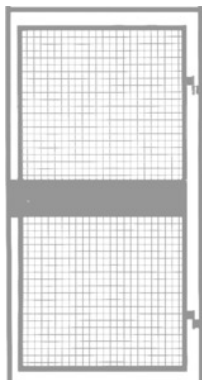

Grilaj element de ușă, lățime 1200 mm, Înălțime: 2200mm

Date comandă

Numărul de comandă	994110 2200
GTIN	4260214930067
Clasa articolului	99T

Descriere

Execuție:

Sistem variabil, cu utilizări multiple, pentru operare și depozitare, pentru montarea rapidă pe cont propriu a îngrădirilor, a pereților magaziilor și a separatoarelor de spațiu. Pe principiul modularității, elementele individuale pot fi combinate conform preferințelor dumneavoastră. Împletitura cu grilaj plat 40×40×3,8 mm din profilul cadru de 30 mm îndeplinește cele mai ridicate cerințe privind calitatea și transparența. Disponibil și în varianta cu tablă de oțel și sticlă acrilică.

Livrare:

Cu elemente de fixare (doar la Cod 994130).

Culoare:

Opțional **gri deschis RAL 7035 (culoare standard)**, albastru RAL 5005, albastru ultramarin RAL5002, albastru brilliant RAL5007, albastru gențiană RAL5010, albastru deschis RAL5012, albastru turcoaz RAL5018, gri praf RAL 7037 **acoperite cu vopsea pulbere.**

Descriere tehnică

Înălțime	2200 mm
Lățime	1200 mm

Tip produs

Ușă cu grilaj