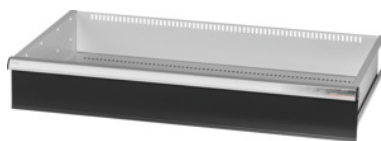

Garant GRIDLINE

**Sertar cu deblocare singulară cu o singură mână, 75 kg, 36×20G, Înălțime frontală a sertarului: 150mm****Date comandă**

Numărul de comandă	930744 150
GTIN	4062406131623
Clasa articolului	9GK

**Descriere****Execuție:**

**Sertare cu deschidere completă 100%**, cu deschidere diferențială. Mâner de aluminiu cu benzi de etichetare ce pot fi înlocuite și scrise din nou.

Locașuri de prindere pentru fixarea de bare despărțitoare cu fante la distanță de 25 mm (începând de la înălțimea frontală a sertarelor de 75 mm).

**Deblocarea individuală cu o singură mână a sertarului** – împiedică deschiderea sertarului în timpul transportului. Neapărat necesar pentru toate cărucioarele pentru montaj.

Capacitate portantă 75 kg.

**Adaptat pentru:**

Corpul dulapului de scule 40×24G Cod 930735.

**Livrare:**

Sertar complet cu câte 1 pereche de șine de ghidare.

**Culoare:**

Corpul sertarelor gri deschis RAL 7035, părțile frontale antracit RAL 7016, **acoperite cu vopsea pulbere. Corpul sertarelor nu poate fi configurat, doar gri deschis RAL 7035.**