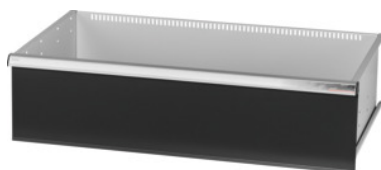

Garant GRIDLINE

**Sertar cu deblocare singulară cu o singură mână, 200 kg, 36×20G, Înălțime frontală a sertarului: 250mm****Date comandă**

Numărul de comandă	930746 250
GTIN	4062406131715
Clasa articolului	9GK

**Descriere****Execuție:**

**Sertare cu deschidere completă 100%**, cu deschidere diferențială. Mâner de aluminiu cu benzi de etichetare ce pot fi înlocuite și scrise din nou.

Locașuri de prindere pentru fixarea de bare despărțitoare cu fante la distanță de 25 mm (începând de la înălțimea frontală a sertarelor de 75 mm).

**Deblocarea individuală cu o singură mână a sertarului** – împiedică deschiderea sertarului în timpul transportului. Neapărat necesar pentru toate cărucioarele pentru montaj.

Capacitate portantă 200 kg.

**Adaptat pentru:**

Corpul dulapului de scule 40×24G Cod 930735. Corp 36×20G.

**Livrare:**

Sertar complet cu câte 1 pereche de șine de ghidare.

**Culoare:**

Corpul sertarelor gri deschis RAL 7035, părțile frontale antracit RAL 7016, **acoperite cu vopsea pulbere. Corpul sertarelor nu poate fi configurat, doar gri deschis RAL 7035.**