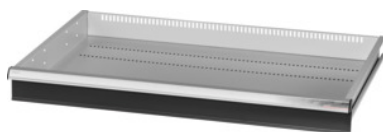

Garant GRIDLINE

**Sertar cu deblocare singulară cu o singură mână, 200 kg, 36×24G, Înălțime frontală a sertarului: 100mm****Date comandă**

Numărul de comandă	931356 100
GTIN	4062406132224
Clasa articolului	9GK

**Descriere****Execuție:**

**Sertare cu deschidere completă 100%**, cu deschidere diferențială. Mâner de aluminiu cu benzi de etichetare ce pot fi înlocuite și scrise din nou.

Locașuri de prindere pentru fixarea de bare despărțitoare cu fante la distanță de 25 mm (începând de la înălțimea frontală a sertarelor de 75 mm).

Carcasă pentru dulap de scule 40×28G Cod 931335.

**Livrare:**

Sertar complet cu câte o pereche de șine de ghidare.

**Culoare:**

Corpul sertarelor gri deschis RAL 7035, părțile frontale antracit RAL 7016, **acoperite cu vopsea pulbere. Corpul sertarelor nu poate fi configurat, doar gri deschis RAL 7035.**

**Descriere tehnică**

Înălțimea frontală	100 mm
Greutate	18 kg
Suprafață utilă a sertarelor în G	36×24
Deblocare singulară de sertar	Cu o singură mână
Capacitate portantă per sertar / raft culisant	200 kg