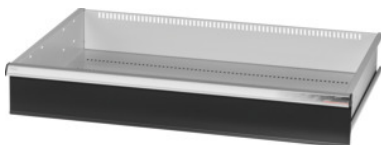

Garant GRIDLINE

**Sertar cu deblocare singulară cu o singură mână, 75 kg, 36×24G, Înălțime frontală a sertarului: 150mm****Date comandă**

Numărul de comandă	931354 150
GTIN	4062406132170
Clasa articolului	9GK

**Descriere****Execuție:**

**Sertare cu deschidere completă 100%**, cu deschidere diferențială. Mâner de aluminiu cu benzi de etichetare ce pot fi înlocuite și scrise din nou.

Locașuri de prindere pentru fixarea de bare despărțitoare cu fante la distanță de 25 mm (începând de la înălțimea frontală a sertarelor de 75 mm).

**Deblocarea individuală cu o singură mână a sertarului** – împiedică deschiderea sertarului în timpul transportului. Obligatoriu pentru toate cărucioarele de montaj.

Capacitate portantă 75 kg.

**Adaptat pentru:**

Carcasă pentru dulap de scule 40×28G Cod 931335.

**Livrare:**

Sertar complet cu câte o pereche de șine de ghidare.

**Culoare:**

Corpul sertarelor gri deschis RAL 7035, părțile frontale antracit RAL 7016, **acoperite cu vopsea pulbere. Corpul sertarelor nu poate fi configurat, doar gri deschis RAL 7035.**