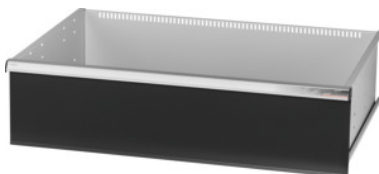

Garant GRIDLINE

Sertar cu deblocare singulară cu o singură mână, 75 kg, 36×24G, Înălțime frontală a sertarului: 300mm**Date comandă**

Numărul de comandă	931354 300
GTIN	4062406132200
Clasa articolului	9GK

Descriere**Execuție:**

Sertare cu deschidere completă 100%, cu deschidere diferențială. Mâner de aluminiu cu benzi de etichetare ce pot fi înlocuite și scrise din nou.

Locașuri de prindere pentru fixarea de bare despărțitoare cu fante la distanță de 25 mm (începând de la înălțimea frontală a sertarelor de 75 mm).

Deblocarea individuală cu o singură mână a sertarului – împiedică deschiderea sertarului în timpul transportului. Obligativu pentru toate cărucioarele de montaj.

Capacitate portantă 75 kg.

Adaptat pentru:

Carcasă pentru dulap de scule 40×28G Cod 931335.

Livrare:

Sertar complet cu câte o pereche de șine de ghidare.

Culoare:

Corpul sertarelor gri deschis RAL 7035, părțile frontale antracit RAL 7016, **acoperite cu vopsea pulbere. Corpul sertarelor nu poate fi configurat, doar gri deschis RAL 7035.**