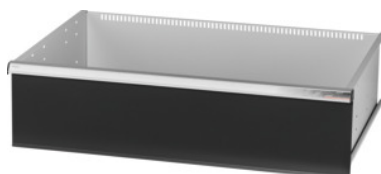

Garant GRIDLINE

Sertar cu deblocare singulară cu o singură mână, 75 kg, 36×24G, Înălțime frontală a sertarului: 250mm**Date comandă**

Numărul de comandă	931354 250
GTIN	4062406132194
Clasa articolului	9GK

Descriere**Execuție:**

Sertare cu deschidere completă 100%, cu deschidere diferențială. Mâner de aluminiu cu benzi de etichetare ce pot fi înlocuite și scrise din nou.

Locașuri de prindere pentru fixarea de bare despărțitoare cu fante la distanță de 25 mm (începând de la înălțimea frontală a sertarelor de 75 mm).

Deblocarea individuală cu o singură mână a sertarului – împiedică deschiderea sertarului în timpul transportului. Obligatoriu pentru toate cărucioarele de montaj.

Capacitate portantă 75 kg.

Adaptat pentru:

Carcasă pentru dulap de scule 40×28G Cod 931335.

Livrare:

Sertar complet cu câte o pereche de șine de ghidare.

Culoare:

Corpul sertarelor gri deschis RAL 7035, părțile frontale antracit RAL 7016, **acoperite cu vopsea pulbere. Corpul sertarelor nu poate fi configurat, doar gri deschis RAL 7035.**