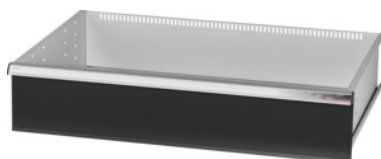

Garant GRIDLINE

**Sertar cu deblocare singulară cu o singură mână, 200 kg, 36×24G, Înălțime frontală a sertarului: 200mm****Date comandă**

Numărul de comandă	931356 200
GTIN	4062406132255
Clasa articolului	9GK

**Descriere****Execuție:**

**Sertare cu deschidere completă 100%**, cu deschidere diferențială. Mâner de aluminiu cu benzi de etichetare ce pot fi înlocuite și scrise din nou.

Locașuri de prindere pentru fixarea de bare despărțitoare cu fante la distanță de 25 mm (începând de la înălțimea frontală a sertarelor de 75 mm).

**Deblocarea individuală cu o singură mână a sertarului** – împiedică deschiderea sertarului în timpul transportului. Obligatoriu pentru toate cărucioarele de montaj.

Capacitate portantă 200 kg.

**Adaptat pentru:**

Carcasă pentru dulap de scule 40×28G Cod 931335.

**Livrare:**

Sertar complet cu câte o pereche de șine de ghidare.

**Culoare:**

Corpul sertarelor gri deschis RAL 7035, părțile frontale antracit RAL 7016, **acoperite cu vopsea pulbere. Corpul sertarelor nu poate fi configurat, doar gri deschis RAL 7035.**