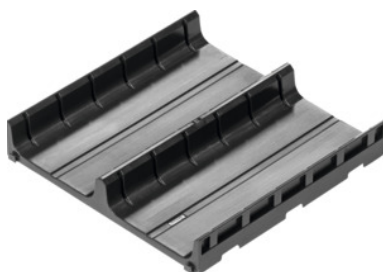

Garant GRIDLINE

**Elemente de compartimentare cu înălțime de 25 mm 1K, Lățime x adâncime în G / tip: 6X6/2****Date comandă**

Numărul de comandă	951415 6X6/2
GTIN	4062406151706
Clasa articolului	9GB

**Descriere****Execuție:**

Elemente de compartimentare și separatoare din plastic. Suprafețele interioare ale elementelor de compartimentare crestate pentru compartimentare cu plăcuțe despărțitoare.

**Descriere tehnică**

Lățime	150 mm
Adâncime	150 mm
Lățime în G	6
Adâncime în G	6
Plăcuțe separatoare recomandate	Cod 951275 Ref. A
Număr de compartimente în casetă	2
Număr de cupe	2
Tip produs	Suport cu casetiere

## Accesorii

Elemente de compartimentare separatoare,set de 10 buc  
Tip A

---

951275 A