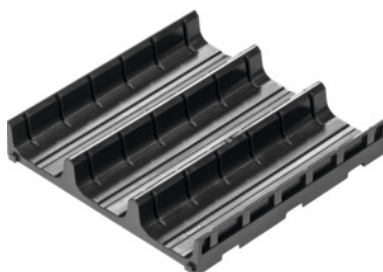

Garant GRIDLINE

**Elemente de compartimentare cu înălțime de 25 mm 1K, Lățime x adâncime în G / tip: 6X6/3****Date comandă**

Numărul de comandă	951415 6X6/3
GTIN	4062406151812
Clasa articolului	9GB

**Descriere****Execuție:**

Elemente de compartimentare și separatoare din plastic. Suprafețele interioare ale elementelor de compartimentare crestate pentru compartimentare cu plăcuțe despărțitoare.

**Descriere tehnică**

Lățime	150 mm
Adâncime	150 mm
Adâncime în G	6
Lățime în G	6
Plăcuțe separatoare recomandate	Cod 951275 Ref. B
Număr de compartimente în casetă	3
Număr de cupe	3
Tip produs	Suport cu casetiere

## Accesorii

Elemente de compartimentare separatoare,set de 10 buc  
Tip B

---

951275 B